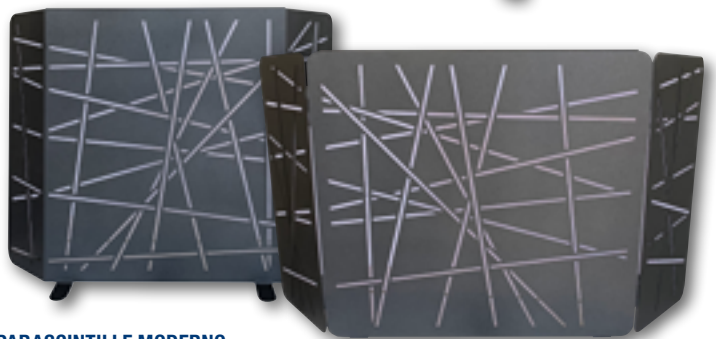

119,00
EURO

PORTALEGNA MODERNO

34x42xH.57 CM 9219739 €119,00
50x52xH.80 CM 9219740 €139,00

24,90
EURO

PARASCINTILLE MODERNO
GRAFITE

60x46 CM 9219742 €24,90
PIEGHEVOLE 50+20+20 CM 9219743 €39,90

24,90
EURO

SECCHIO GENERE
ZINCATO 15 LT
9197000