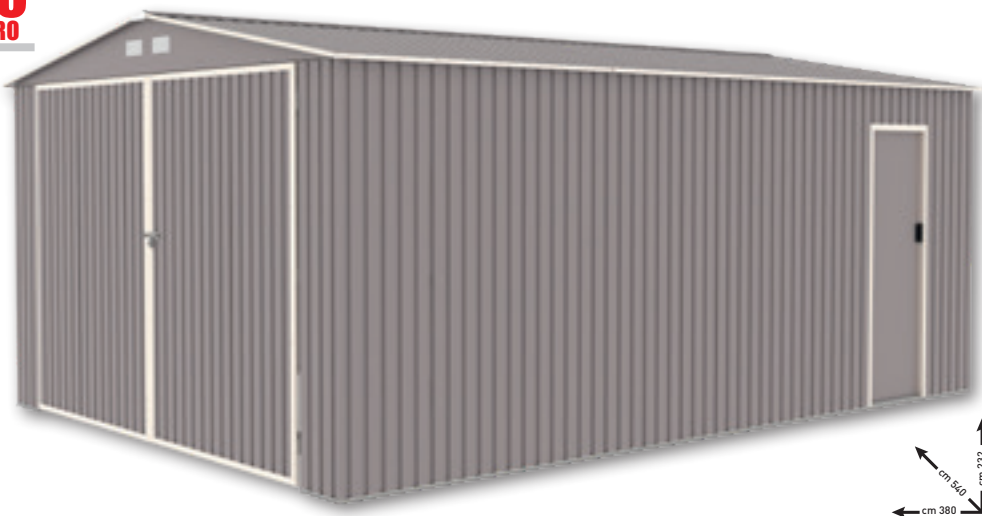

1490,00 EURO

12 rate da 124,16 € a tasso zero

GARAGE GRECALE
380x540xH.232 CM
IN LAMIERA ZINCATA,
DOPPIA PORTA
BATTENTE FRONTALE
E SINGOLA PORTA
BATTENTE SUL
LATERALE, STRUTTURA
RINFORZATA E PRESE
D'ARIA FRONTALI
E POSTERIORI

9189195