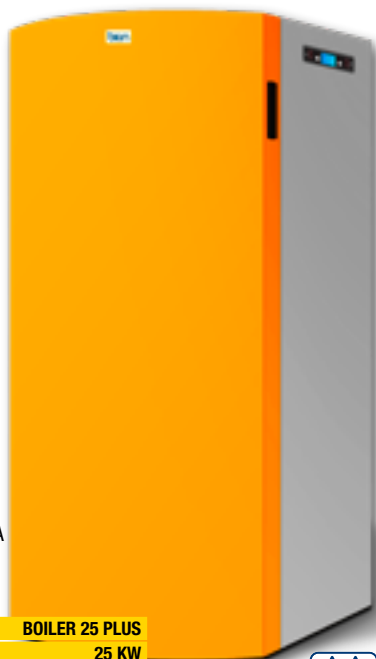

3790,00 EURO

12 rate da 315,83€ a tasso zero

bion
HEATING

**INSERTO IDRO A PELLETT
MATILDE MOD. 17**
RESISTENZA IN CERAMICA,
DISPOSITIVO ANTIESPLOSIONE,
INCLUSO TELECOMANDO

9196825

MODELLO	MATILDE MOD. 17
POTENZA NOMINALE	16,5 KW
POTENZA ALL'ACQUA	13,5 KW
VOLUME RISCALDABILE	300 M ³
RENDIMENTO	96,3%
PESO	180 KG
USCITA FUMI Ø	80 MM
DIMENSIONE	80x70xH.60 CM

3890,00 EURO

12 rate da 324,16€ a tasso zero

bion
HEATING

**CALDAIA A PELLETT
COMPATTA
BOILER 25 PLUS**
RESISTENZA CERAMICA
POMPA MODULANTE
COLORE ARANCIONE

9196823

MODELLO	BOILER 25 PLUS
POTENZA NOMINALE	25 KW
VOLUME RISCALDABILE	400 M ³
RENDIMENTO	92,1%
PESO	250 KG
USCITA FUMI Ø	100 MM
DIMENSIONE	63x78,7xH.124,7 CM