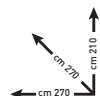

SPESORE 19 MM

CASSETTA MIRAMA 270x270xH.210 CM
IN LEGNO DI ABETE, SPESORE 19 MM, MONTAGGIO
SISTEMA BLOCKHOUSE, DOPPIA PORTA E
FINESTRA LATERALE, TETTO OSB E GUAINA
BITUMINOSA, PAVIMENTO NON INCLUSO

CASSETTA MIRAMA	9088027	€1.190,00
PAVIMENTO IN OSB 15 MM	9090276	€179,00